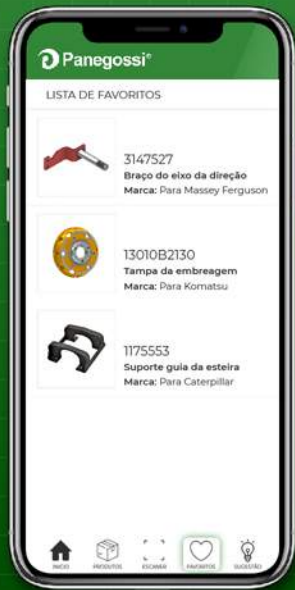

# ESCANER

COMO VISUALIZAR OS MODELOS 3D?

**1. ESCANER**

ABRE O ESCANER CLICANDO NO BOTÃO ESCANEAR NO APLICATIVO

**2. ESCOLHA SEU CATÁLOGO**

BAIXE NOSSOS NOVOS CATÁLOGOS ATUALIZADOS PELO SITE

**3. ESCOLHA SEU PRODUTO**

ESCOLHA NO CATÁLOGO O PRODUTO PARA VISUALIZAR

**4. APONTE PARA O QR CODE**

APONTE A CÂMERA DO ESCANER PARA O QR CODE DO CATÁLOGO E PRESSIONE O BOTÃO ESCANEAR

**5. TRIDIMENSIONAL**

UMA TELA COM O 3D DO PRODUTO SE ABRIRÁ

# SEUS FAVORITOS

ACESSE SEUS PRODUTOS SALVOS  
NOS FAVORITOS MAIS RAPIDAMENTE

- ✓ **CLIQUE**  
CLIQUE NO PRODUTO PARA ABRIR E  
VOLTAR A INTERAGIR COM O 3D
- ✓ **EXCLUIR**  
ARRASTE PARA O LADO PARA  
REMOVER DOS FAVORITOS