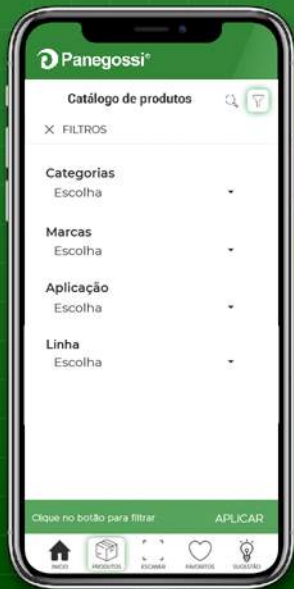

EX:

**CNPJ:** 12345678912345 - ESTADO DE SÃO PAULO  
SUA SENHA SERÁ **PAN1234SP**

# VAMOS AO TUTORIAL

1. SIGA OS PASSOS DO TUTORIAL PARA FICAR POR DENTRO DAS **FUNCIONALIDADES DO APLICATIVO**

# PÁGINA INICIAL

CONFIRA AS FUNÇÕES:

- ✓ **ATUALIZAÇÕES**  
CONFIRA TUDO EM TEMPO REAL
- ✓ **LANÇAMENTOS**  
FIQUE LIGADO NOS NOVOS PRODUTOS
- ✓ **CATÁLOGOS**  
CONSULTE NOSSOS PRODUTOS
- ✓ **CONTATO**  
FALE COM A NOSSA CENTRAL

# PÁGINA DE PRODUTOS

CONFIRA AS FUNÇÕES:

- ✓ **MARCAS**  
PESQUISE NOSSAS PRINCIPAIS MARCAS
- ✓ **BARRA DE PESQUISA**  
FAÇA UMA BUSCA POR CÓDIGO OU APLICAÇÃO
- ✓ **FILTROS**  
ESCOLHA A LINHA, MARCA OU TIPO DE PEÇA
- ✓ **MODELO 3D**  
CLIQUE NO PRODUTO PARA VISUALIZAR O TRIDIMENSIONAL EM TEMPO REAL